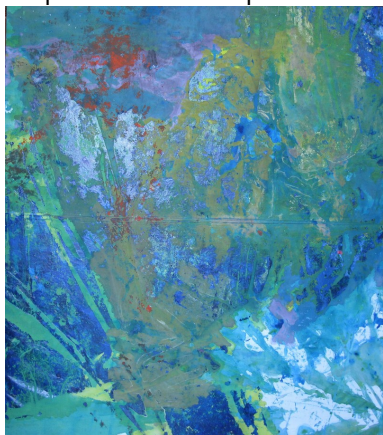

SILVIA EHRENREICH www.galeriestudio38.at/KUNST_20

BLUMENGRUSS 1

Mixed Media auf Papier 40x50 cm (mit Rahmen 41x51 cm) **450.-**

SÜDLICHES FLAIR

Aquarell auf Papier 30x40 cm (mit Rahmen 43x53 cm) **350.-**

Aquarell auf Papier 30x40 cm (mit Rahmen 41x51 cm) **350.-**

SEEROSENTEICH

Aquarell auf Papier 40x30 cm (mit Rahmen 51x41cm) **350.-**

POWER OF NATURE

Acryl auf Leinen 80x90 cm **890.-**

KONTAKT bei KAUFINTERESSE 0680.128.2380 office@galeriestudio38.at