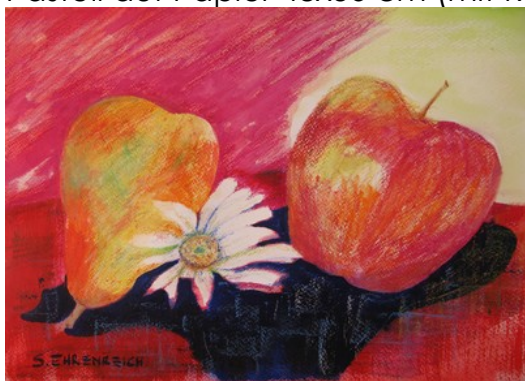

BLUMENGRUSS IN ZWEI VASEN

Gouache auf Papier 40x50 cm (mit Rahmen 45x55 cm) **450.-**

TANZENDE MARGARITE 1, 2

Mixed Media auf Papier je 30x40 cm (mit Rahmen 35x45 cm) à **340.-**

TANZENDE BLUMEN

Mixed Media auf Papier 30x40 cm (mit Rahmen 31x41 cm) **340.-**

BLUMENGRUSS 2

Aquarell auf Papier 35x48 cm (mit Rahmen 44x54 cm) **540.-**

MAGIC MOMENT

Pastell auf Papier 48x36 cm (mit Rahmen 51x41 cm) **540.-**

TRIO

Mixed Media auf Papier 40x30 cm (mit Rahmen 52x42 cm) **350.-**